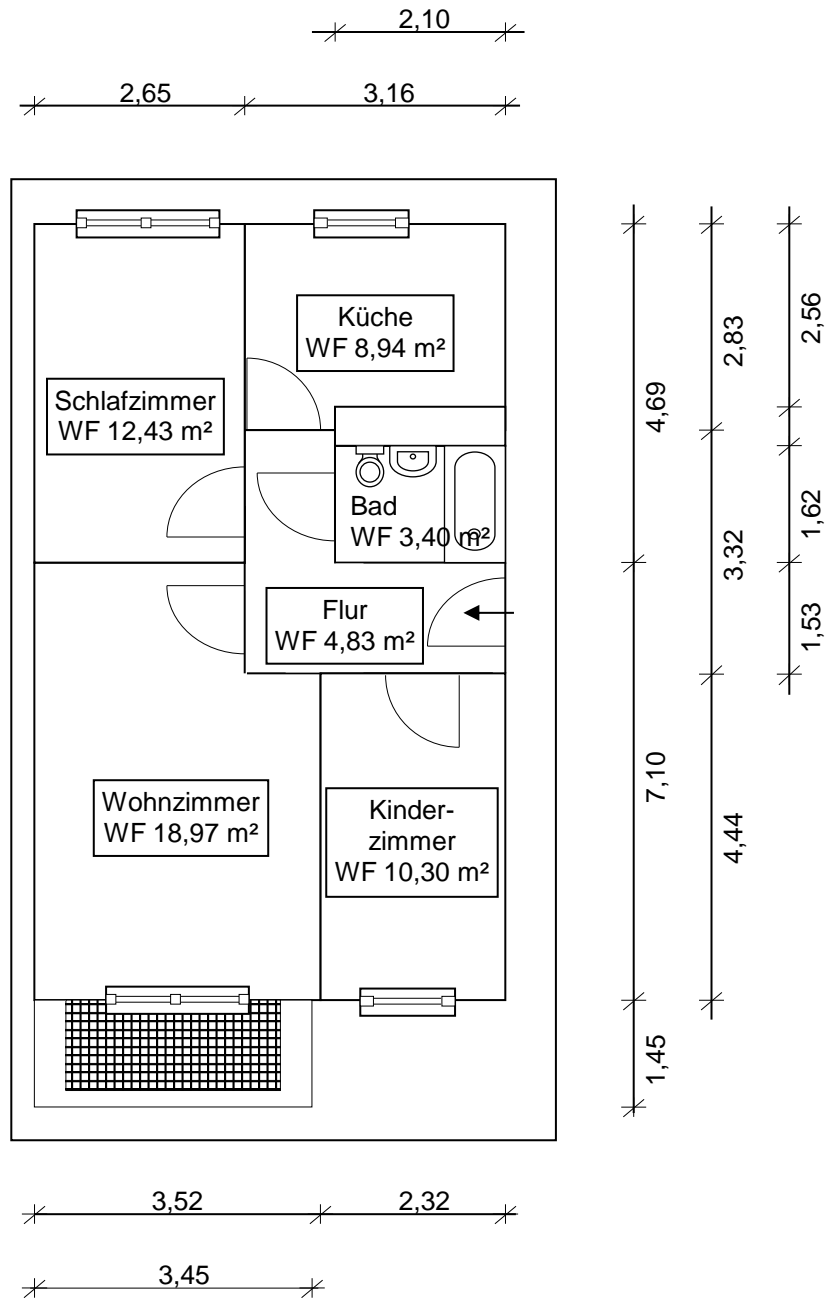

**An der Königsnase 7**

**3-Raum-Wohnung 3. Obergeschoss links**

**Gesamt-Wohnfläche: ca. 61,29 m<sup>2</sup>**

Alle Maßangaben sind ohne Gewähr.